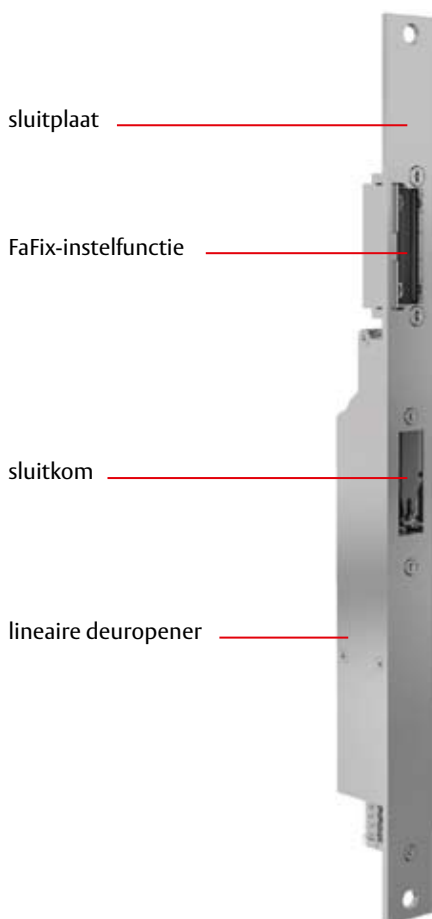

De oplossing MEDIATOR, de perfecte combinatie.

Alles in één:

- de beste inbraakbeveiliging
- een veilige vluchtweg
- groot gebruiksgemak

MEDIATOR is de unieke en perfecte oplossing voor de centrale inkomdeur van een appartementsgebouw: een zelfvergrendelend vluchtdeurslot met elektrische deuropener. Een oplossing die volledig voldoet aan alle eisen in verband met veiligheid en gebruiksgemak; die eindelijk zorgt voor rust in huis, bij de bewoners en bij de huisbeheerder.

De hoofdingang kan op een snelle, eenvoudige en uiterst goedkope manier met het systeem uitgerust worden. Met MEDIATOR brengt ASSA ABLOY nv een product op de markt van veiligheidstechniek, dat een oplossing biedt voor vele problemen, problemen die tot nog toe als onoplosbaar beschouwd werden. MEDIATOR voldoet aan alle veiligheidseisen en biedt tegelijkertijd een hoog gebruiksgemak.

De techniek

Zo maak je de hoofdingang veilig en comfortabel: deuropener, slot, voeding*.

„Een kleine inspanning en zoveel resultaat!“

Technische gegevens

Doornmaat smalprofiel uitvoering	30, 35, 40, 45 mm, asafstand 92 mm
houten- en metalen deuren	55 - 60 - 65 mm, asafstand 72 mm
kruknoot	9 mm met adapter 8 mm

Voor smalprofiel deuren en volblad deuren.

Het MEDIATOR-systeem bestaat uit slechts drie componenten:

- het vluchtslot
- de lineaire deuropener
- de voeding*

Het systeem kan eenvoudig ingebouwd worden in smalprofiel deuren en in volblad deuren. Een deurbedrading is niet noodzakelijk.