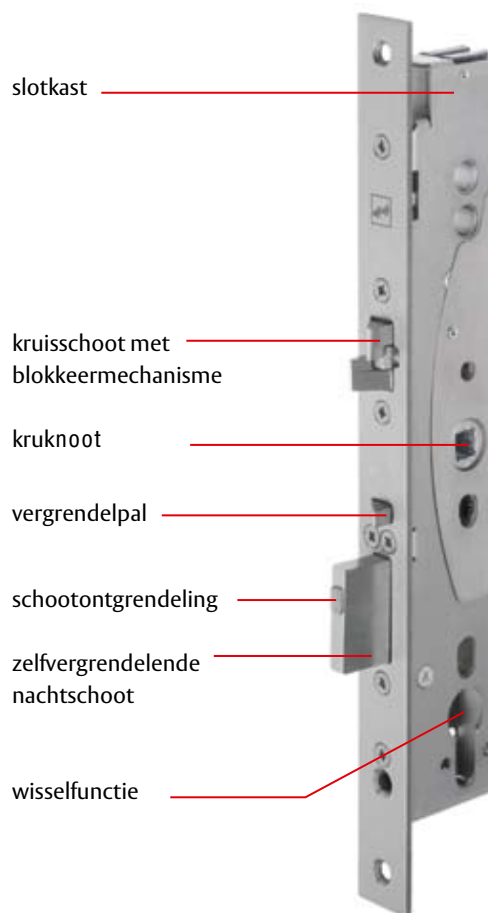

De techniek

Zo maak je de hoofdingang veilig en comfortabel: deuropener, slot, voeding*.