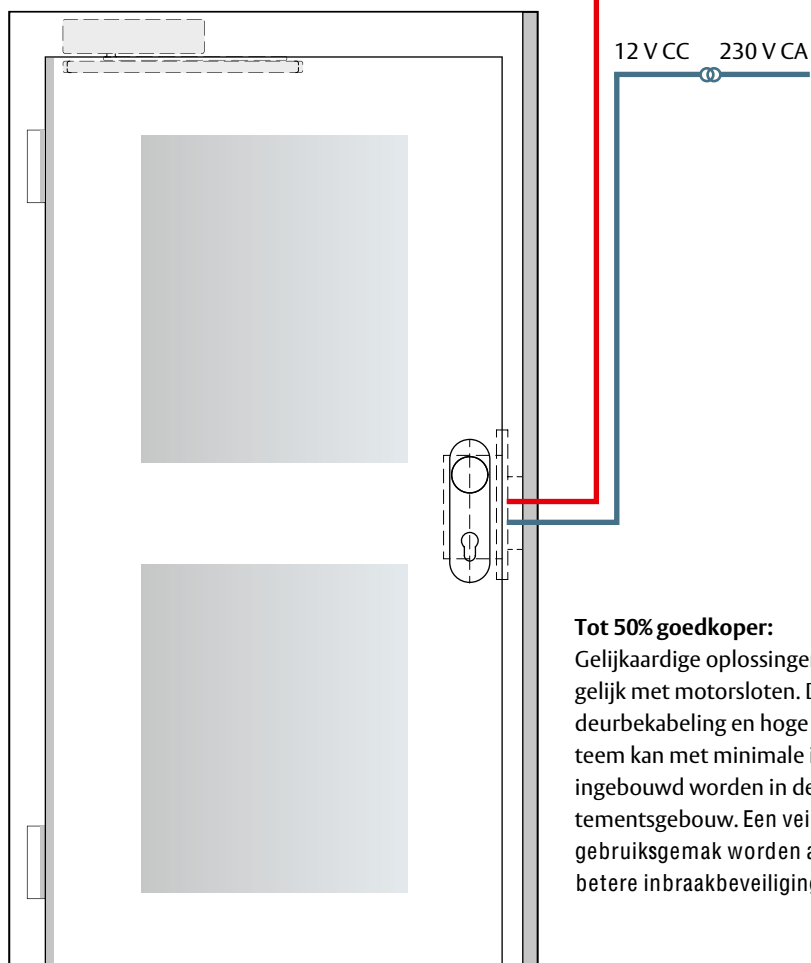

Eenvoudig en goedkoop

Eenvoudiger kan echt niet: **het systeem kan ingebouwd worden met minimale inspanning en minimale kosten.**

Technische gegevens

- stuurspanning: 5 – 48 V AC of DC
  bij inbouw in een bestaande deur met conventionele sluitplaat kan eventueel de aanwezige bekabeling gebruikt worden
- nominale spanning: 12 V DC

Tot 50% goedkoper:

Gelijkaardige oplossingen waren tot nog toe enkel mogelijk met motorsloten. Dat betekent: een ingewikkelde deurbekabeling en hoge kosten. Het MEDIATOR-systeem kan met minimale inspanning en minimale kosten ingebouwd worden in de centrale deur van een appartementsgebouw. Een veilige vluchtweg en een groot gebruiksgemak worden aldus gecombineerd met een betere inbraakbeveiliging.