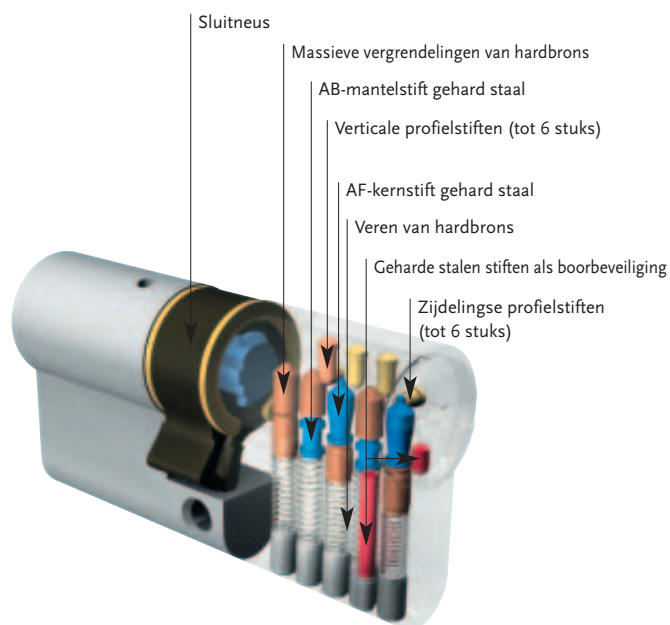

Keersleutels met extra beveiliging

Keersleutels kunt u draaien en keren zoals u wilt; ze passen altijd. Dat is praktisch en gebruiksvriendelijk. Met het systeem ix DAS bieden we u een hoge mate aan flexibiliteit, want de vijf verende dubbele blokkeerelementen maken een groot aantal sluitcombinaties mogelijk.

Makkelijk te gebruiken, moeilijk te omzeilen: dankzij het boorbeeld in semi-ideale lijn en de aan de kegelvormige stiftkoppen aangepaste oploophelling kan de sleutel gemakkelijk in het slot worden gestoken. Horizontale en verticale stiften zorgen voor extra veiligheid bij de profielcontrole.

Desgewenst kunnen wij u het systeem ix DAS ook als modulaire constructie aanbieden voor hogere afbreekwaarden en meer flexibiliteit in de constructielengte.